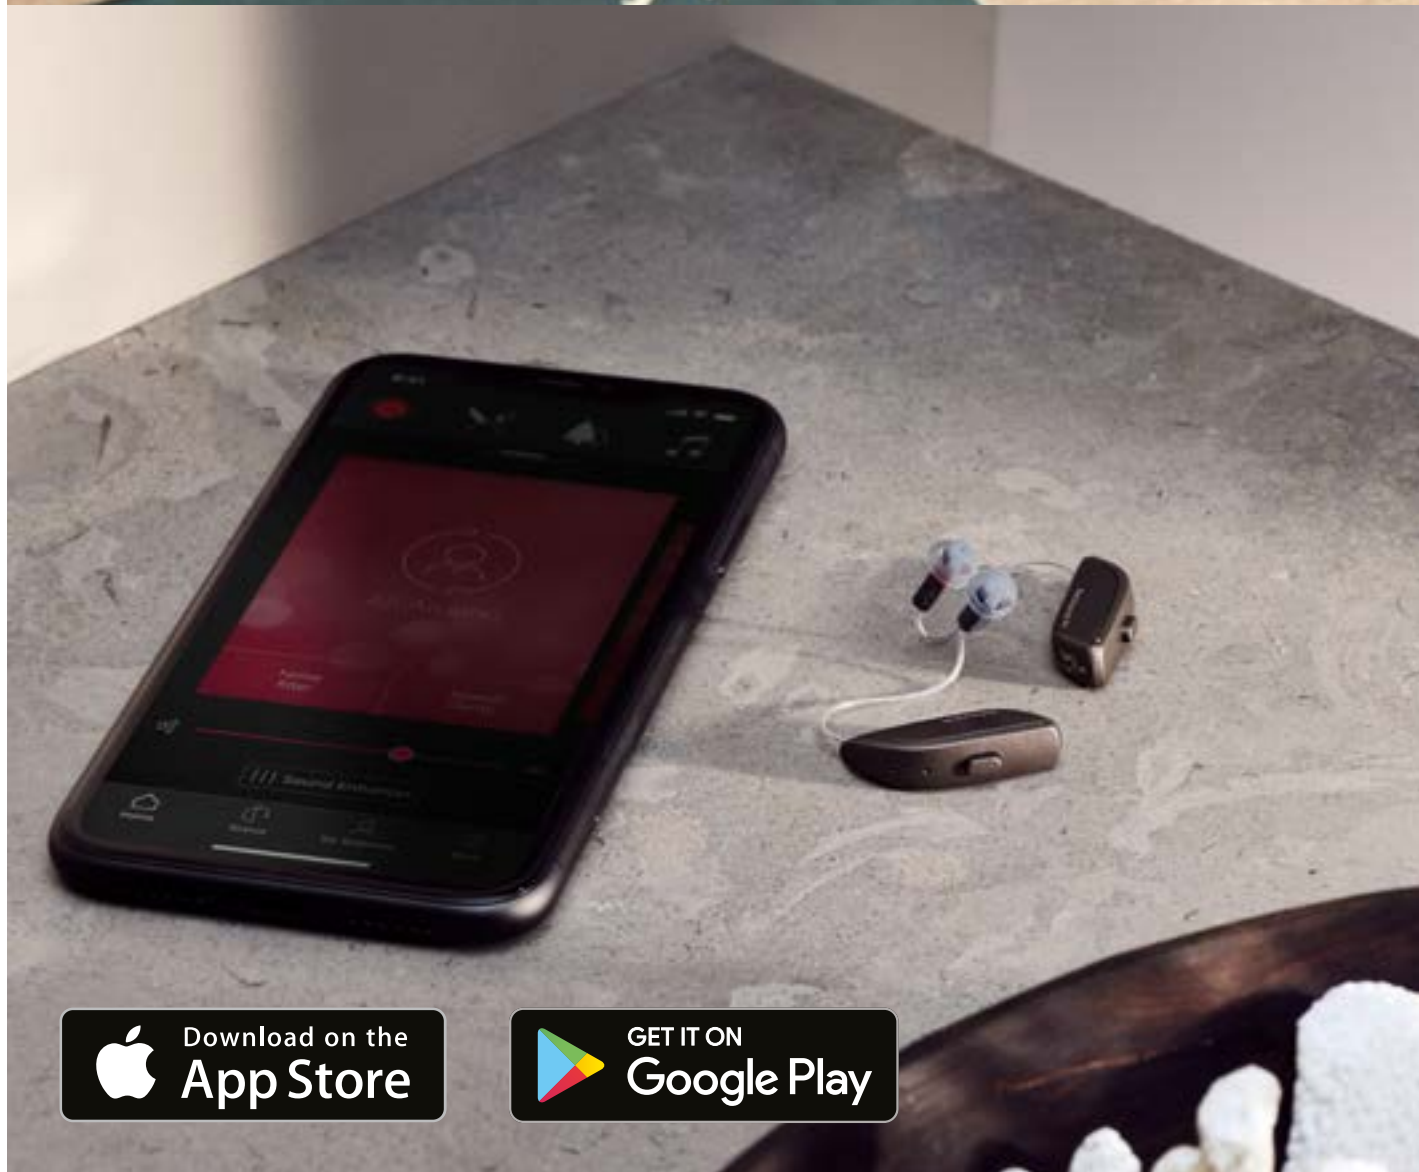

Solução recarregável inigualável e ampla conectividade para se adaptar às suas necessidades.

RECARREGUE E PRONTO

O ReSound ONE tem a bateria recarregável mais longa do mercado, com até 30 horas de uso sem preocupações. Seu carregador é elegante e prático para atender às suas necessidades e estilo de vida.

TRANSMISSÃO DE MÚSICAS, ÁUDIOS E CHAMADAS

Transmita áudio diretamente do seu smartphone iPhone ou Android™ para os aparelhos auditivos ReSound ONE e controle-os com o aplicativo ReSound Smart 3D, tudo através do Bluetooth® Low Energy.

Um portfólio completo de acessórios wireless com opções para se conectar aos sons que você gosta de ouvir todos os dias, como conectar-se à sua TV e obter os sons de seus programas favoritos diretamente em seus aparelhos auditivos.

ReSound ONE. Único como você.

Voltar

Saiba mais